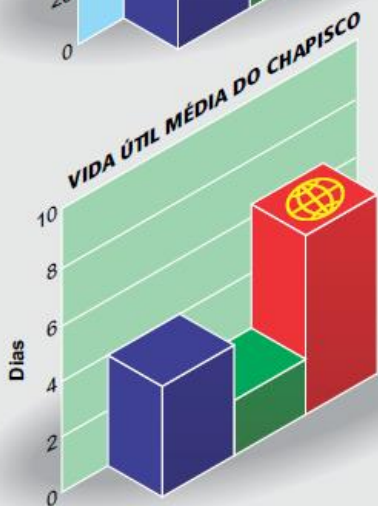

Comparativo Médio de Desempenho

☉ **SugarTec Tub Max 65 1,6mm**