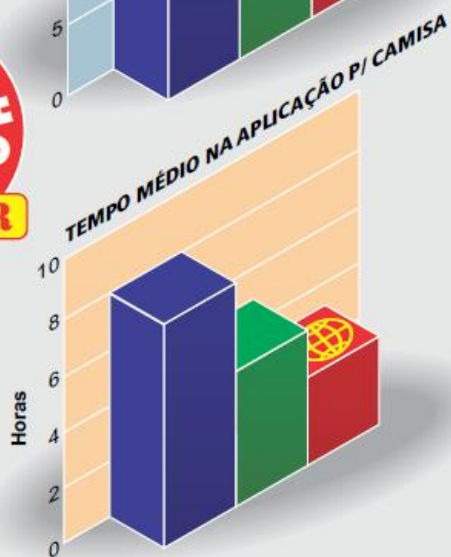

A aplicação de Chapisco com **SugarTec Tub Max 65 1,6 mm** é a mais econômica. O custo do material aplicado pode chegar até 5x menos que o do Arame Tubular Convencional. E quando se soma a redução dos custos de Mão-de-Obra, a economia é de alto impacto para o seu processo produtivo.

Outro ponto importante na aplicação com **SugarTec Tub Max 65 1,6 mm** a se mensurar é custo de segurança:

- Ergonomia
- Baixo nível corrente aplicado ao Chapisco
- Maior vida útil dos consumíveis e menos intervenções para substituições dos mesmos

Comparativo Médio de Desempenho

☉ **SugarTec Tub Max 65 1,6mm**

**DESEMPENHO
ATÉ
5X
SUPERIOR**

■ **Eletrodo Revestido 40% Cr** ■ **Arame Tubular Convencional 2,8mm** ■ **SugarTec Tub Max 65 1,6mm**

O que a Eutectic Castolin gera de valor: