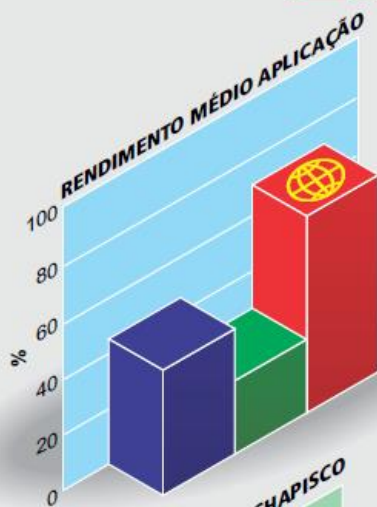

Comparativo Médio de Desempenho

☉ **SugarTec Tub Max 65 1,6mm**