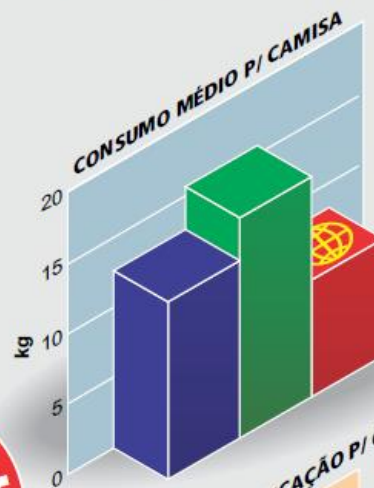

Benefícios:

- **Vida útil do Chapisco aplicado:**
 - Até 1,5 vezes mais que Eletrodo Revestido
 - Até 3 vezes mais que Arame Tubular Convencional
- **Consumo de Arame (ligação ao FoFo):**
 - Até 2 vezes menos que o Arame Tubular Convencional
- **Velocidade da aplicação:**
 - Em média, até a metade do tempo que o Arame Tubular Convencional

A aplicação de Chapisco com **SugarTec Tub Max 65 1,6 mm** é a mais econômica. O custo do material aplicado pode chegar até 5x menos que o do Arame Tubular Convencional. E quando se soma a redução dos custos de Mão-de-Obra, a economia é de alto impacto para o seu processo produtivo.

Outro ponto importante na aplicação com **SugarTec Tub Max 65 1,6 mm** a se mensurar é custo de segurança:

- Ergonomia
- Baixo nível corrente aplicado ao Chapisco
- Maior vida útil dos consumíveis e menos intervenções para substituições dos mesmos

Comparativo Médio de Desempenho

☉ **SugarTec Tub Max 65 1,6mm**

**DESEMPENHO
ATÉ
5X
SUPERIOR**

■ **Eletrodo Revestido 40% Cr** ■ **Arame Tubular Convencional 2,8mm** ■ **SugarTec Tub Max 65 1,6mm**

O que a Eutectic Castolin gera de valor: