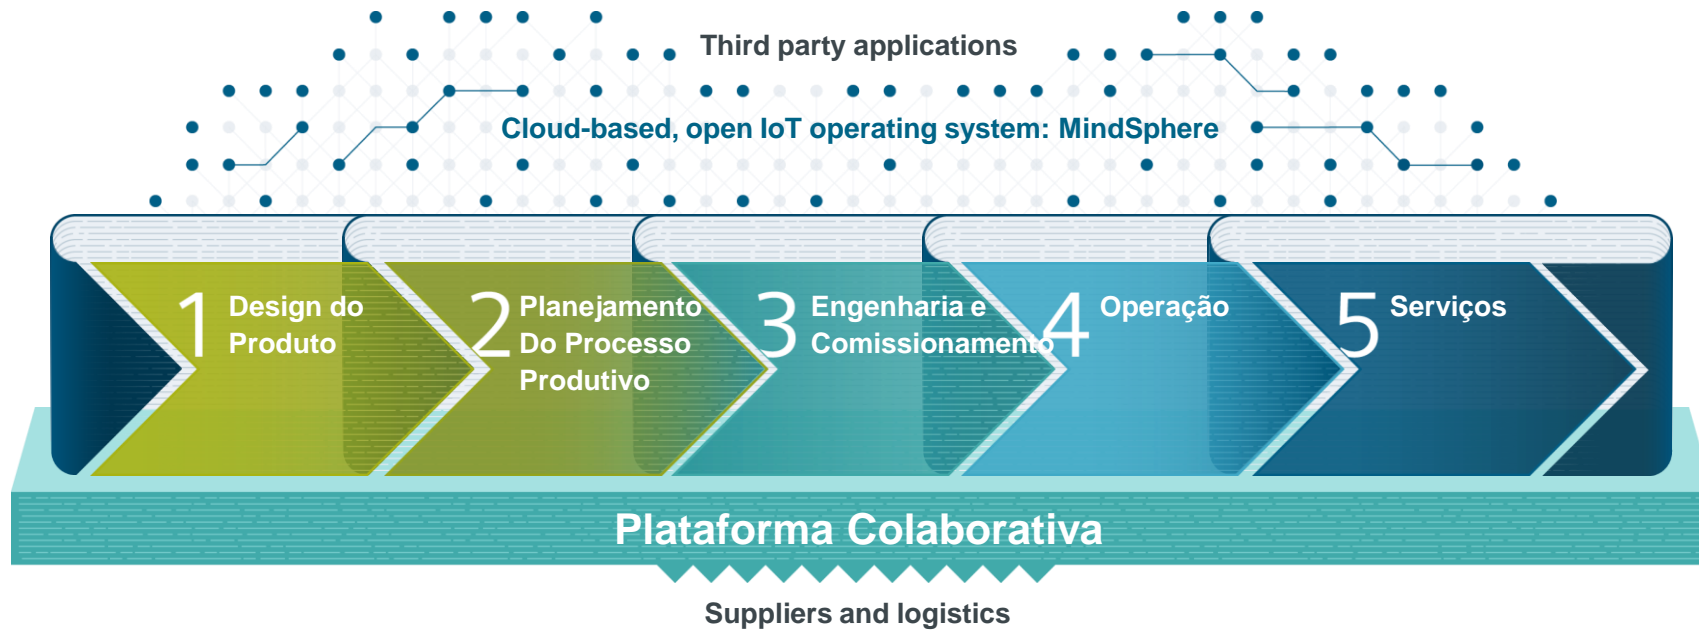

SIEMENS
Ingenuity for life

The image shows two men, one younger and one older, looking at a tablet. The tablet displays a complex digital interface with various charts, tables, and diagrams. Overlaid on the scene are several glowing blue wireframe models of industrial structures, including tall distillation columns and complex piping systems, set against a background of a real industrial plant at dusk or night.

Usina Digital

O caminho da transformação digital para o setor sucroalcooleiro

Na era da internet os novos modelos de negócios estão mudando completamente o Mercado

SIEMENS

Como posso me tornar uma industria digital?

Integração de toda a cadeia produtiva é a chave para acelerar a inovação

SIEMENS

Gêmeo digital e integração de toda a cadeia produtiva

Gêmeo Digital

Abordagem Centralizada

Operação integrada com o PCS7 e simulação com SIMIT

Gêmeo Digital

Abordagem Centralizada

Engenharia integrada com COMOS

Gêmeo Digital

Treine os seus
operadores no
mundo virtual

COMOS Walkinside

Turbina 50MW - Inovação com Confiabilidade

1ª Turbina 4.0 do Setor Sucroenergético Brasileiro