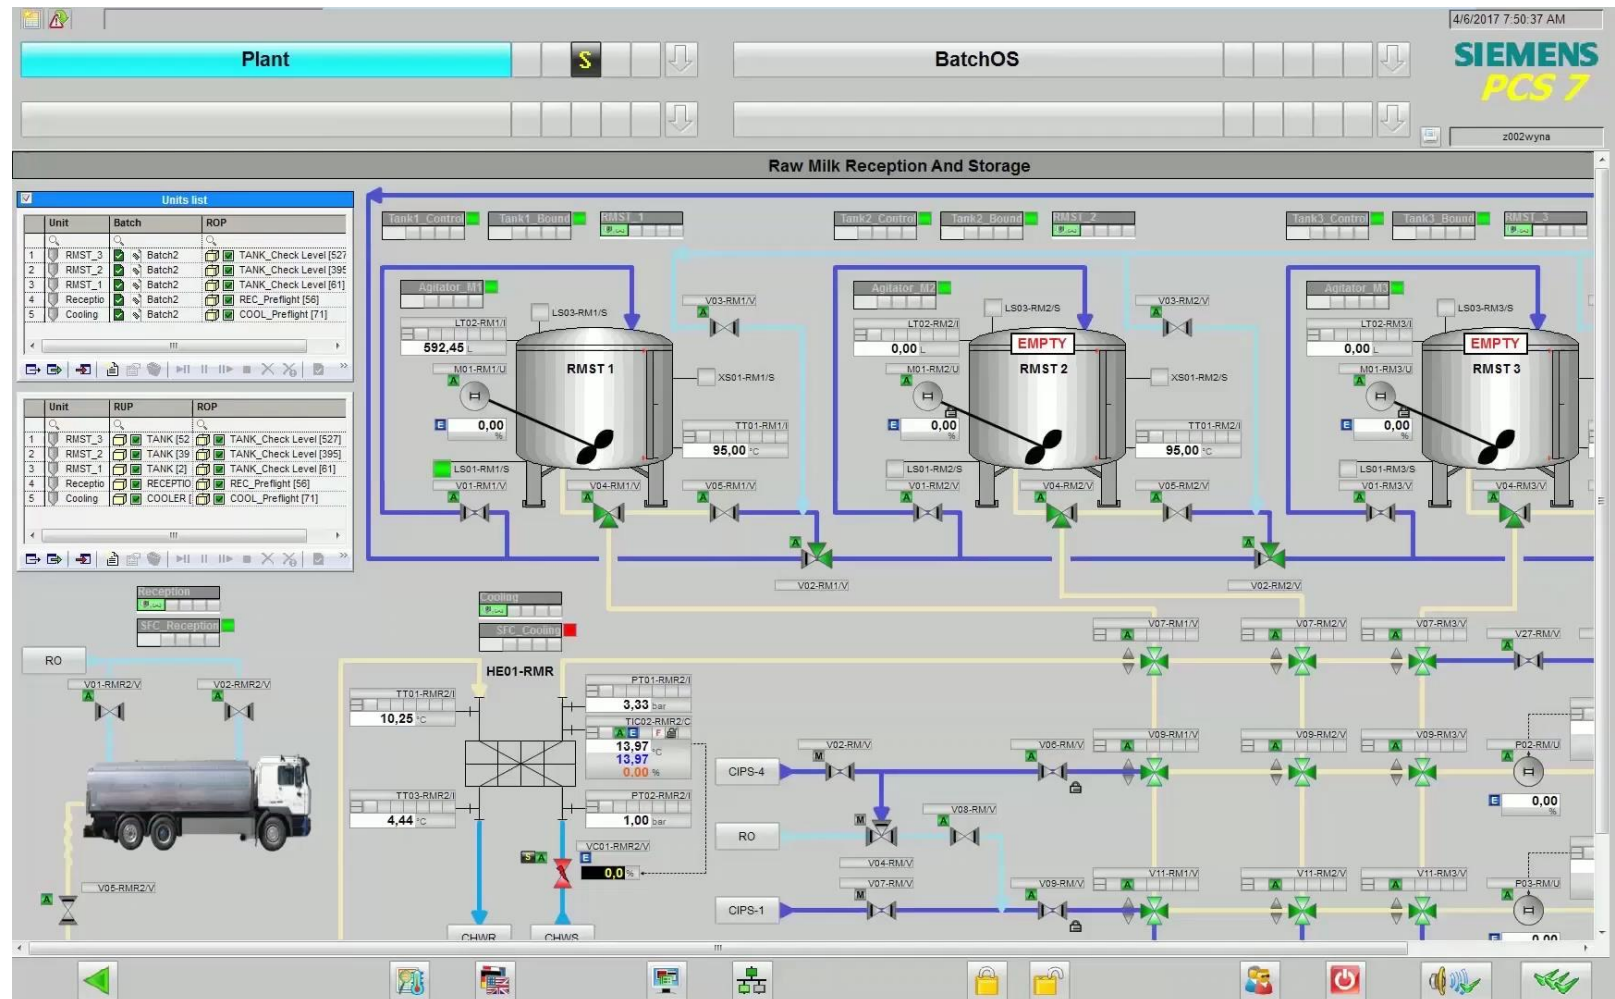

SIEMENS
Ingenuity for life

The image shows two men, one younger and one older, looking at a tablet. The tablet displays a complex digital interface with various charts, tables, and diagrams. Overlaid on the scene are several glowing blue wireframe models of industrial structures, including tall distillation columns and complex piping systems, set against a background of a real industrial plant at dusk or night.

Integração de toda a cadeia produtiva é a chave para acelerar a inovação

SIEMENS

Gêmeo digital e integração de toda a cadeia produtiva

Gêmeo Digital

Abordagem Centralizada

Operação integrada com o PCS7 e simulação com SIMIT

Gêmeo Digital

Abordagem Centralizada

Engenharia integrada com COMOS

Gêmeo Digital

Treine os seus
operadores no
mundo virtual

COMOS Walkinside

Turbina 50MW - Inovação com Confiabilidade

1ª Turbina 4.0 do Setor Sucroenergético Brasileiro