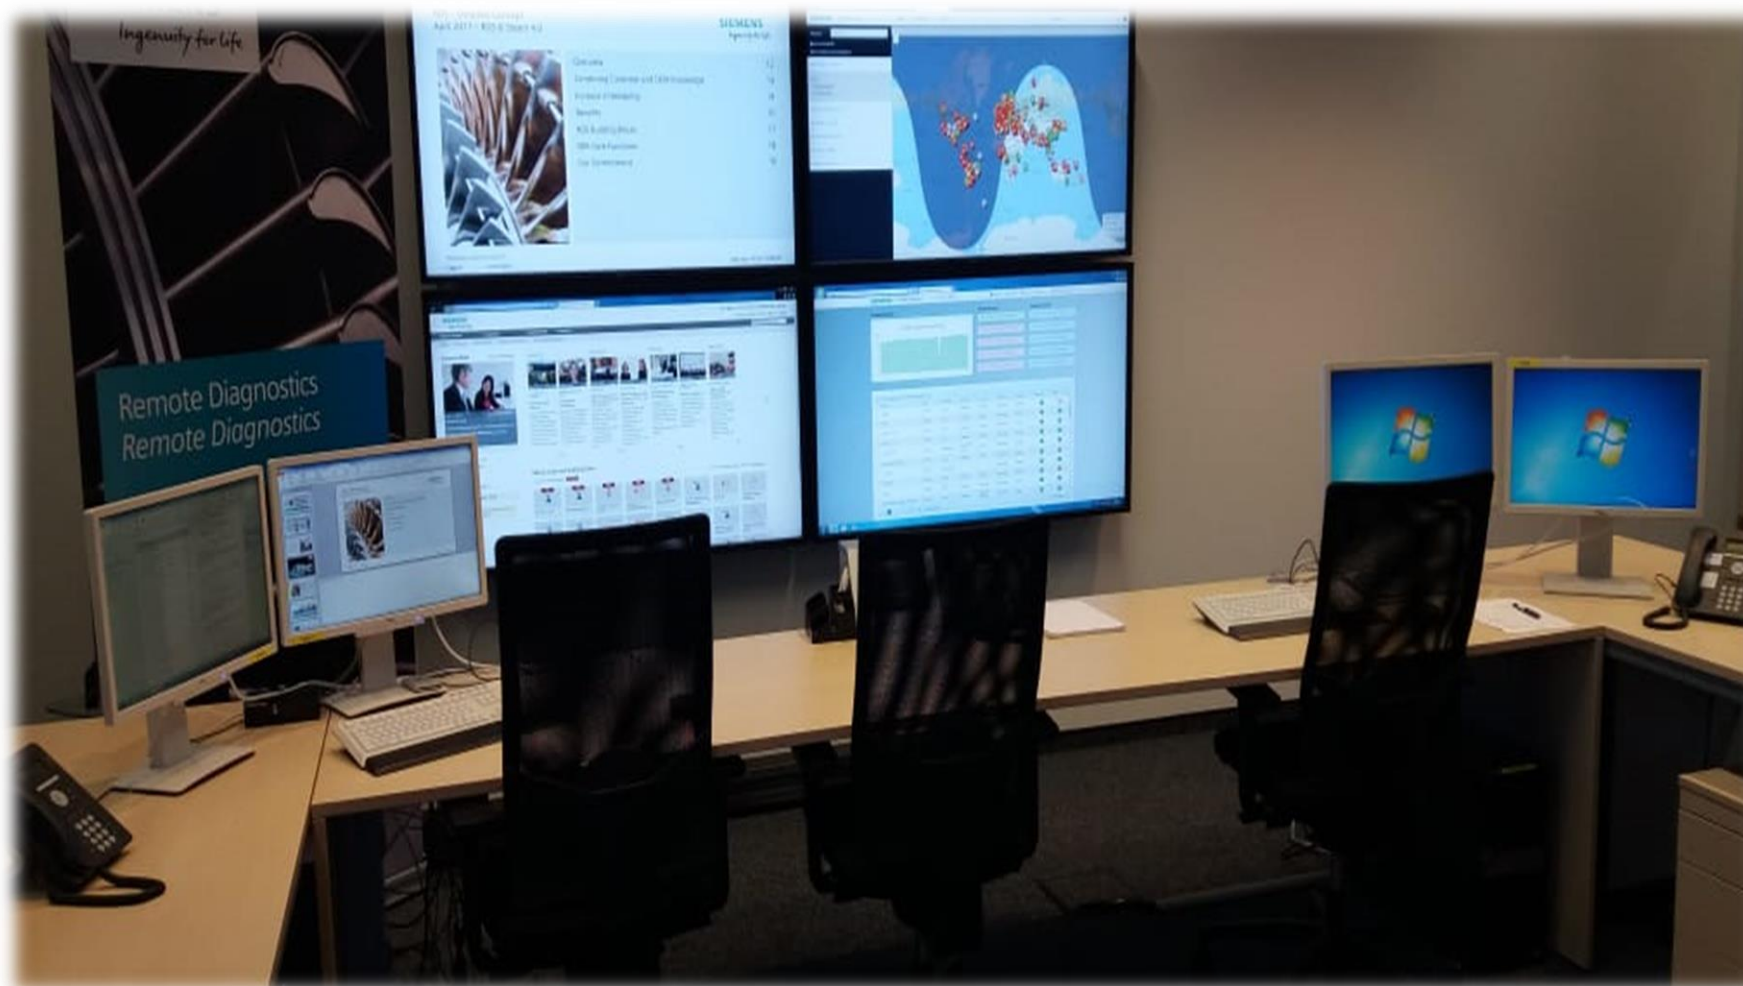

Central de Monitoramento Remoto (uma das)