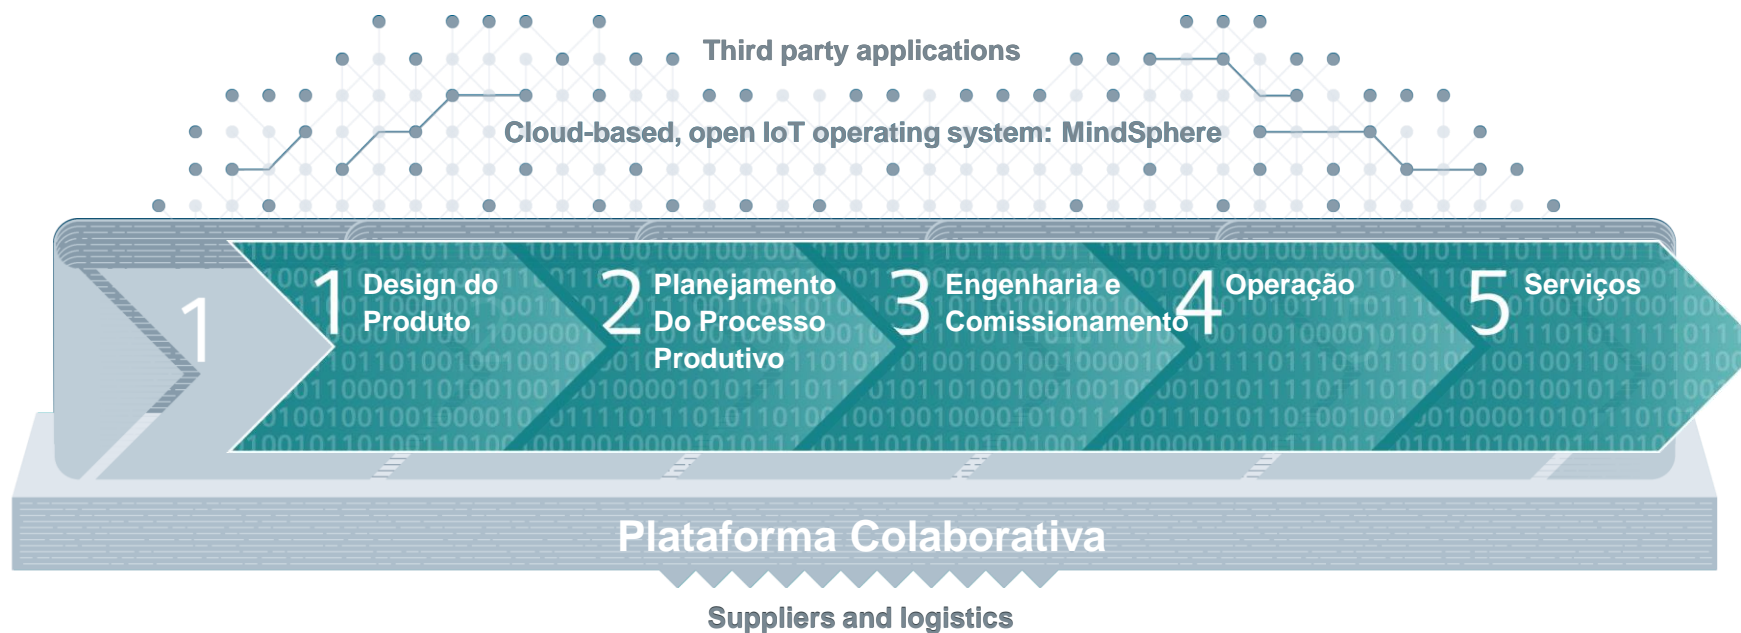

SIEMENS
Ingenuity for life

The image shows two men, one younger and one older, looking at a tablet. The tablet displays a complex digital interface with various charts, tables, and diagrams. Overlaid on the scene are several glowing blue wireframe models of industrial structures, including tall distillation columns and complex piping systems, set against a background of a real industrial plant at dusk or night.

Usina Digital

O caminho da transformação digital para o setor sucroalcooleiro

Na era da internet os novos modelos de negócios estão mudando completamente o Mercado

SIEMENS

Como posso me tornar uma industria digital?

Integração de toda a cadeia produtiva é a chave para acelerar a inovação

SIEMENS

Gêmeo digital e integração de toda a cadeia produtiva

Gêmeo Digital

Abordagem Centralizada

Operação integrada com o PCS7 e simulação com SIMIT

Gêmeo Digital

Abordagem Centralizada

Engenharia integrada com COMOS

Gêmeo Digital

Treine os seus
operadores no
mundo virtual

COMOS Walkinside

Turbina 50MW - Inovação com Confiabilidade

1ª Turbina 4.0 do Setor Sucroenergético Brasileiro