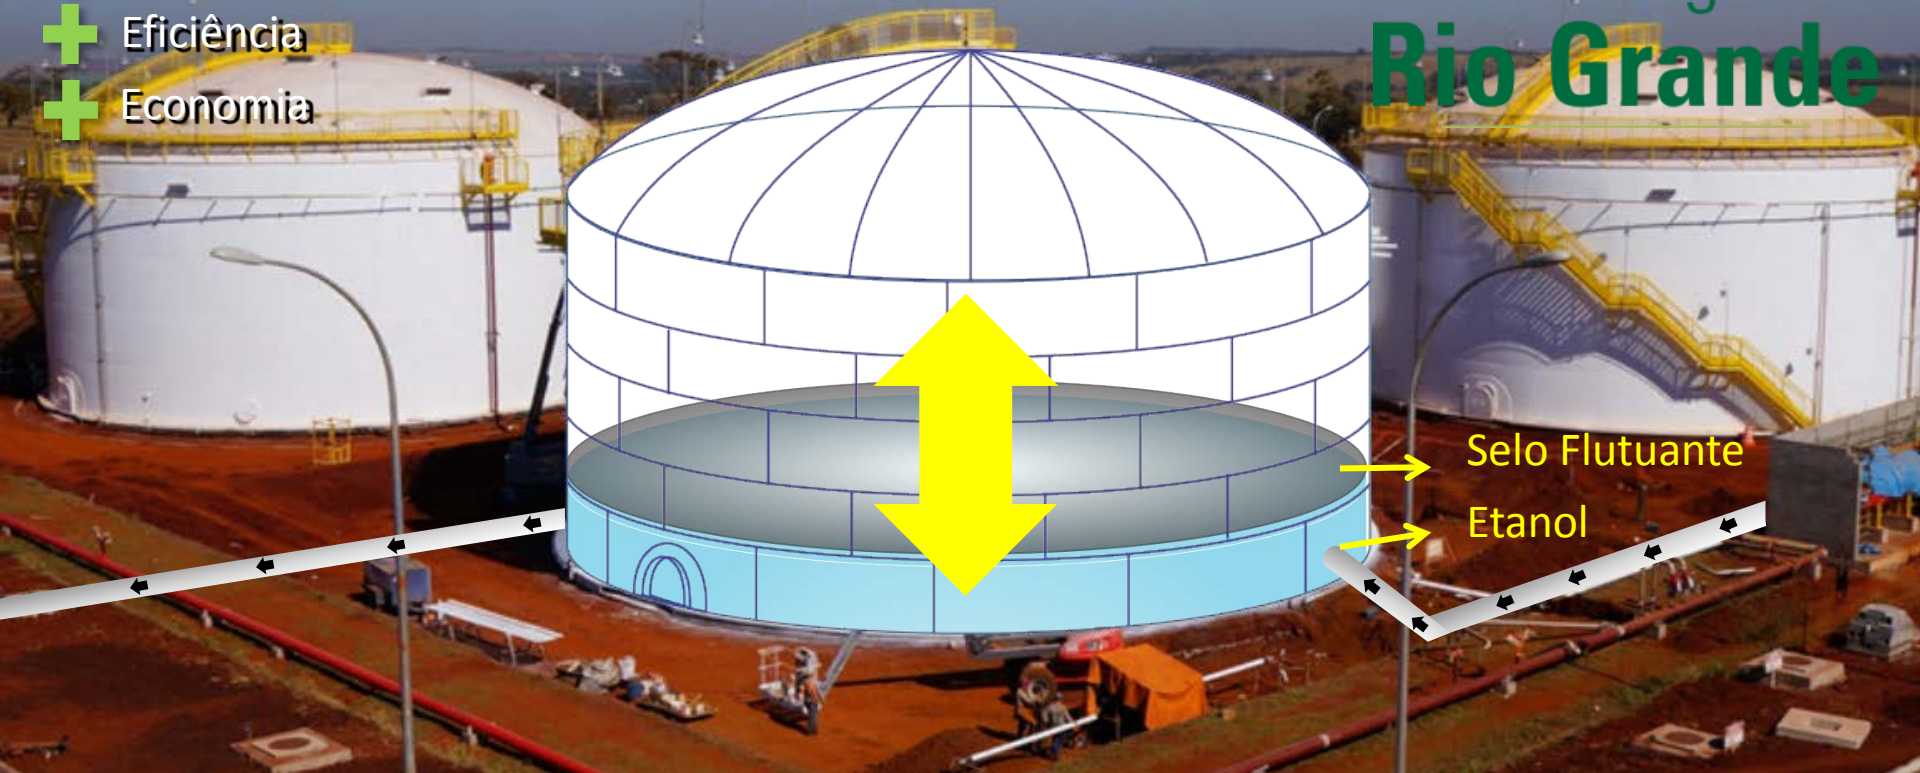

REDUÇÃO DE PERDAS POR EVAPORAÇÃO DE ETANOL

Metalúrgica
Rio Grande

1 SEDIADA EM
IGARAPAVA

2 100.000 M²

3 1050 M²
JATO e PINTURA
Conforme normas
ambientais

4 SGQ ISO 9001

5 INVESTIMENTOS:
ENGENHARIA,
PLANEJAMENTO.

SISTEMA DE LAVAGEM DE GASES INOX 410D

RESERVATÓRIO DE ETANOL COM SELO FLUTUANTE

Metalúrgica
Rio Grande

INICIO DA BASE

ESTRUTURAS DO TETO

ESTRUTURAS DO TETO

ULTIMA VIROLA COM A ESTRUTURA DO TETO

FINALIZAÇÃO DA MONTAGEM DO TETO

Permanentemente em contato com o fluido

Sistema de boias ou flutuadores;

Praticamente elimina o espaço de vapor do interior dos tanques;

Diminuindo em até 95% as perdas por evaporação.

Conforme software TANKS, cedido gratuitamente pela EPA (Agência de Proteção Ambiental – EUA)

FUNCIONAMENTO DO SELO

- + Resultado
- + Eficiência
- + Economia

Metalúrgica
Rio Grande

Selo Flutuante
Etanol

FUNCIONAMENTO DO SELO

Metalúrgica
Rio Grande

FUNCIONAMENTO DO SELO

Metalúrgica
Rio Grande